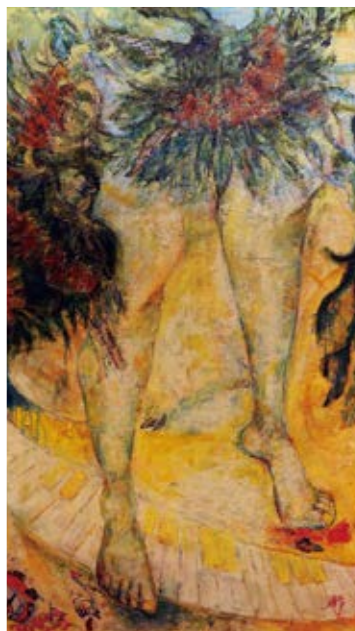

第24回 武豊町 絵画展

日本画(日本画・水墨画)
洋画(油彩・水彩・版画・パステル画)

2018年

5月29日(火)
～6月3日(日)

午前9時～午後5時(6月3日は午後4時まで)
ゆめたろうプラザ(武豊町民会館)

入場無料

- ▶響きホール【絵画展】8号以上120号までの作品
- ▶ミーティングルーム1・2【小作品展】6号以下の作品

《主催・お問合せ》

武豊町絵画展実行委員会事務局

TEL0569-74-1211(武豊町民会館)

〒470-2555 愛知県知多郡武豊町字大門田11番地

《後援》武豊町教育委員会・中日新聞社

一見の価値あり！

大原雲峰氏による水墨画実演

6月2日(土)13:00～14:30

ミーティングルーム前にて

昨年度出展作品