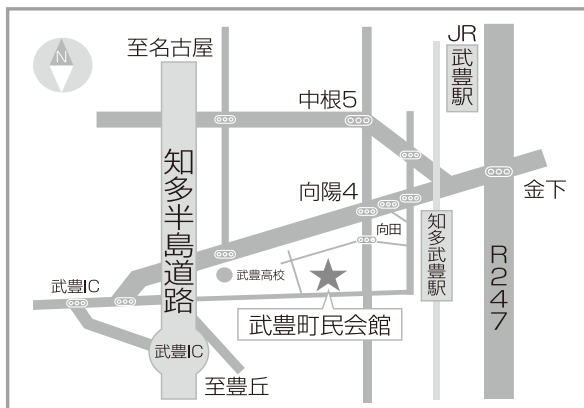

# 第24回 武豊町 絵画展

日本画(日本画・水墨画)  
洋画(油彩・水彩・版画・パステル画)

2018年

5月29日(火)  
～6月3日(日)

午前9時～午後5時(6月3日は午後4時まで)  
ゆめたろうプラザ(武豊町民会館)

入場無料

- ▶響きホール【絵画展】8号以上120号までの作品
- ▶ミーティングルーム1・2【小作品展】6号以下の作品

《主催・お問合せ》

武豊町絵画展実行委員会事務局

TEL0569-74-1211(武豊町民会館)

〒470-2555 愛知県知多郡武豊町字大門田11番地

《後援》武豊町教育委員会・中日新聞社

一見の価値あり！

大原雲峰氏による水墨画実演

6月2日(土)13:00～14:30

ミーティングルーム前にて