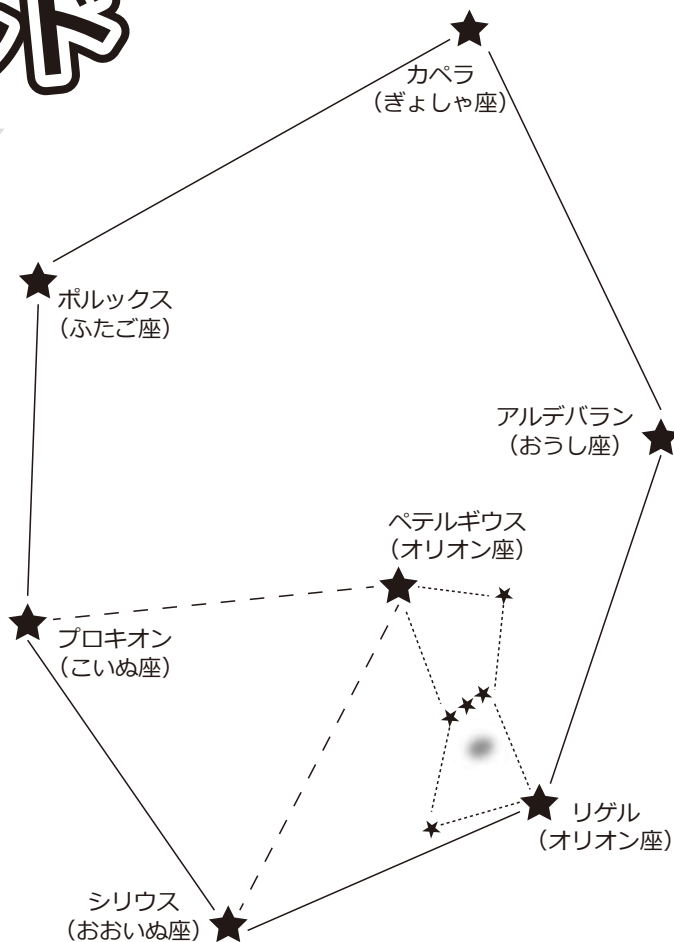

冬のダイヤモンド 冬の大三角 オリオン座 を見よう！

2018年

1月21日(日)

19:00 ~ 20:00 頃

ゆめたろうプラザ [悪天中止]

(場所は当日ホームページまたは事務所でお尋ねください)

申込不要

※中学生以下は保護者同伴

☆暖かい服装でお越しください

《冬のダイヤモンド》

おおいぬ座の「シリウス」、オリオン座の「リゲル」、おうし座の「アルデバラン」、ぎよしゃ座の「カペラ」、ふたご座の「ポルクス」、こいぬ座の「プロキオン」の6つの1等星を結んでできる六角形。

《冬の大三角》

おおいぬ座の「シリウス」、こいぬ座の「プロキオン」、オリオン座の「ベテルギウス」を結んでできる3角形。

当日は天体望遠鏡で冬の星空を観察します。
天候が不安定な場合の開催については、
当日 18:00 頃にゆめたろうプラザホームページ、Facebook、
twitter にてお知らせいたします。