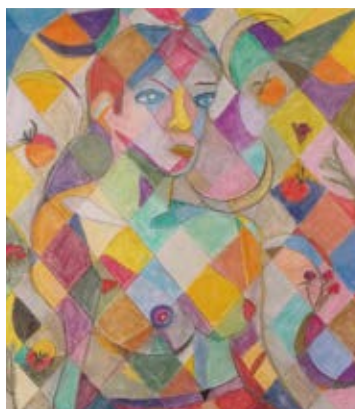

第23回 武豊町 絵画展

日本画(日本画・水墨画)
洋画(油彩・水彩・版画・パステル画)

2017年

6月6日(火)
～6月11日(日)

午前9時～午後5時(6月11日は午後4時まで)

ゆめたろうプラザ(武豊町民会館)

入場無料

- ▶響きホール【絵画展】8号以上120号までの作品
- ▶ミーティングルーム1・2【小作品展】6号以下の作品

《主催・お問合せ》

武豊町絵画展実行委員会事務局

TEL0569-74-1211(武豊町民会館)

〒470-2555 愛知県知多郡武豊町字大門田11番地

《後援》武豊町教育委員会・中日新聞社

一見の価値あり！

大原雲峰氏による水墨画実演

6月10日(土)13:00～14:30

ミーティングルームにて

昨年度出展作品