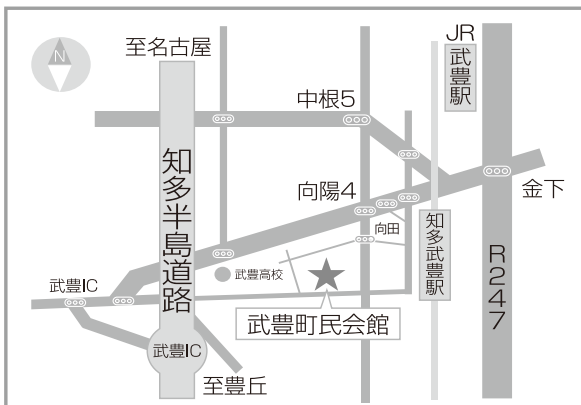

第23回 武豊町 絵画展

日本画(日本画・水墨画)
洋画(油彩・水彩・版画・パステル画)

2017年

6月6日(火)
～6月11日(日)

午前9時～午後5時(6月11日は午後4時まで)

ゆめたろうプラザ(武豊町民会館)

入場無料

- ▶響きホール【絵画展】8号以上120号までの作品
- ▶ミーティングルーム1・2【小作品展】6号以下の作品

《主催・お問合せ》

武豊町絵画展実行委員会事務局

TEL0569-74-1211(武豊町民会館)

〒470-2555 愛知県知多郡武豊町字大門田11番地

《後援》武豊町教育委員会・中日新聞社

一見の価値あり！

大原雲峰氏による水墨画実演

6月10日(土)13:00～14:30