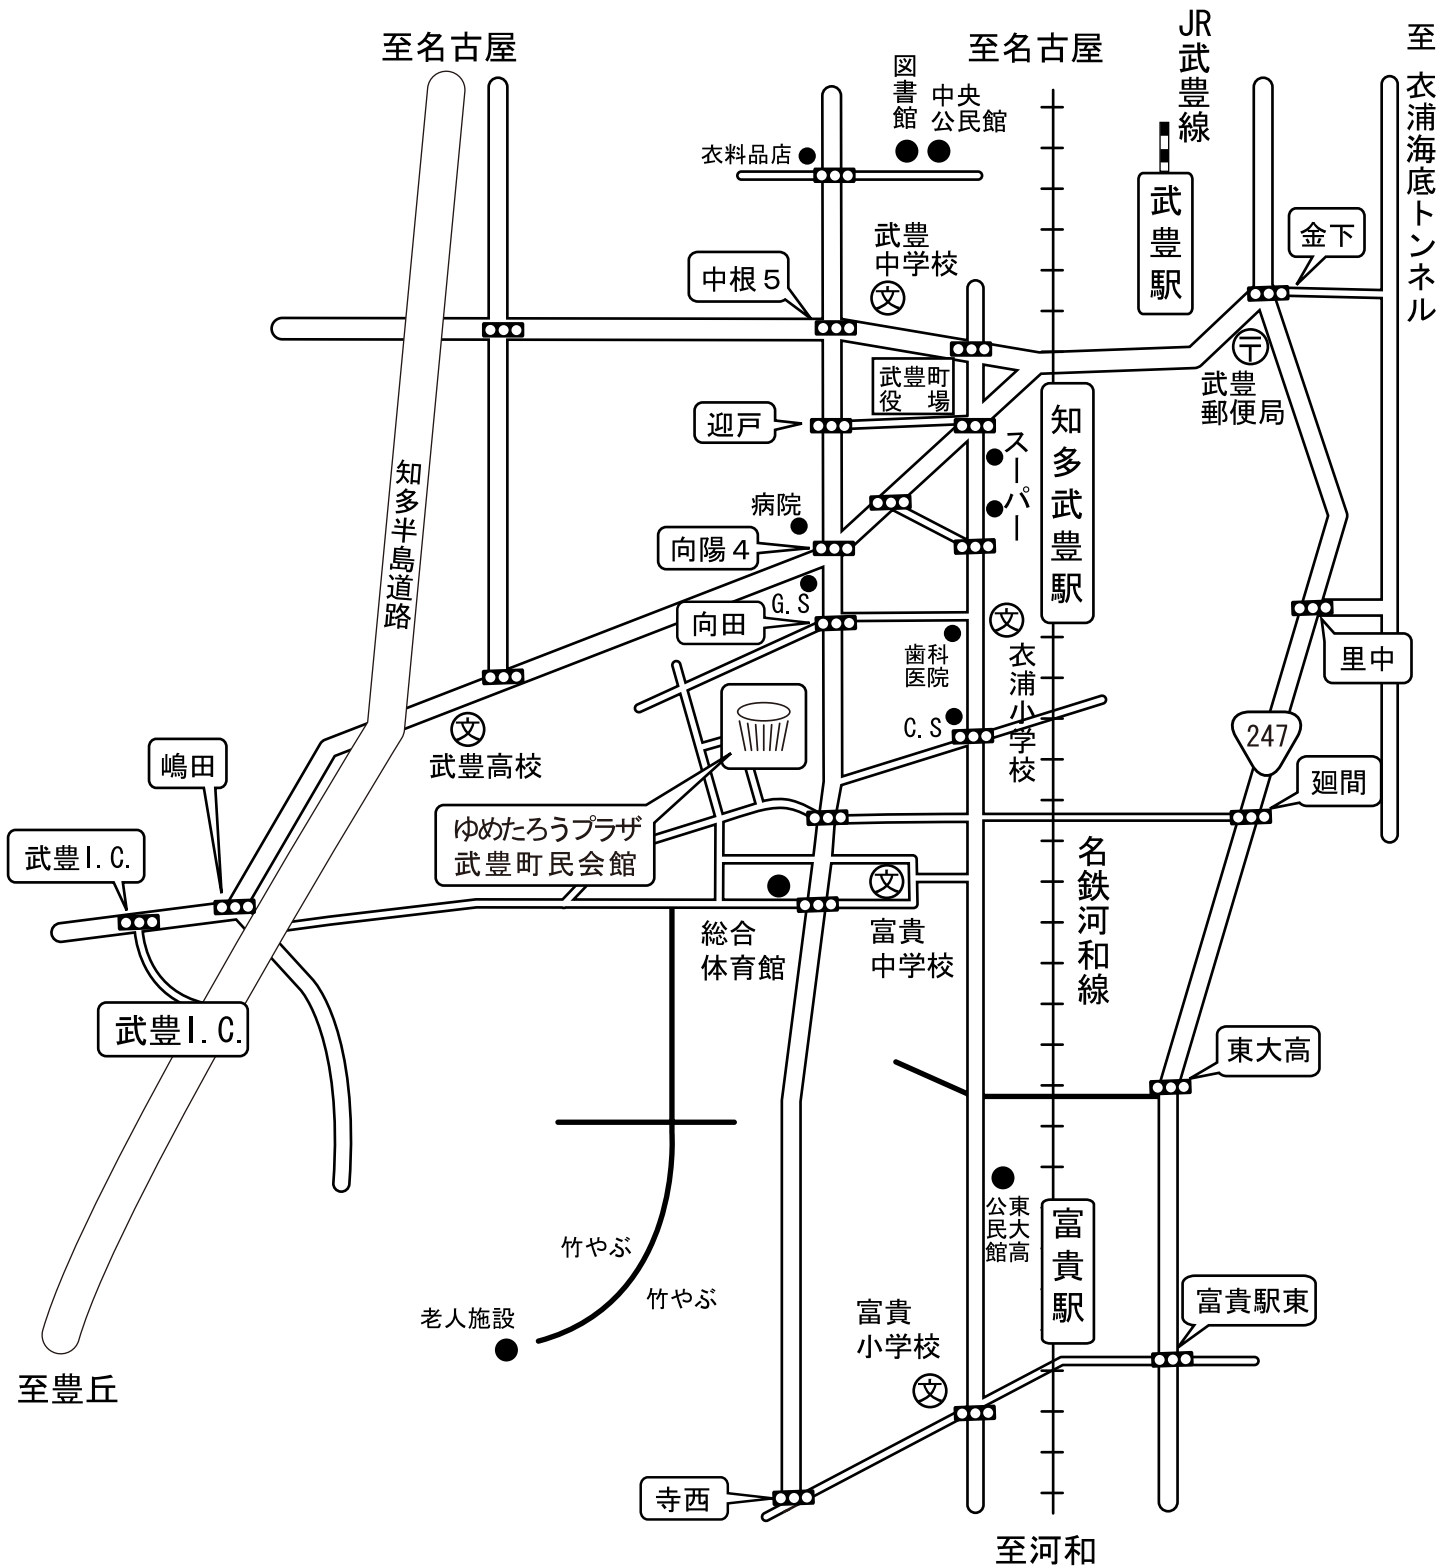

ゆめたろうプラザ 案内図

交通アクセス

- ・ 名鉄河和線 知多武豊駅より徒歩20分
- ・ JR武豊線 武豊駅より徒歩25分
- ・ 知多半島道路 武豊I.C.より車で5分

〒470-2555

愛知県知多郡武豊町字大門田11

Tel 0569-74-1211

Fax 0569-74-1227