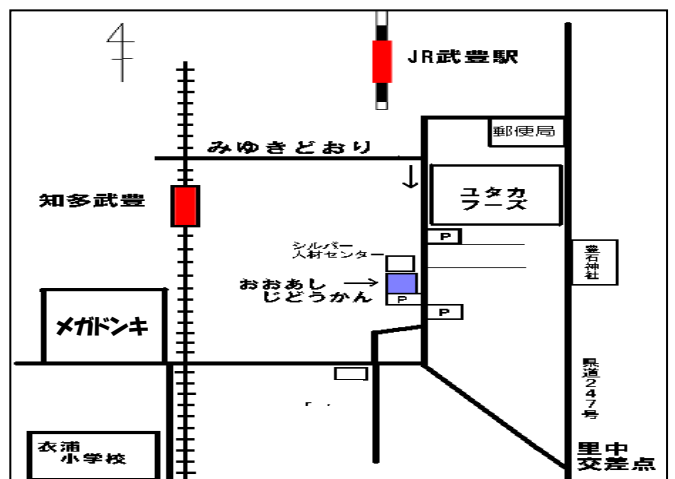

### 女子トイレ工事のお知らせ

期間：9月下旬~2週間程度

工事期間中は女子トイレの使用ができません。

ご迷惑をおかけしますが、よろしくお願い致します。

休館日 6日(月)・13日(月)・21日(火)・22日(水)・24日(金)・27日(月)

こんげつ よてい  
**今月の予定**

日	曜	予 定	日	曜	予 定
1	水		16	木	わんぱくクラブ
2	木		17	金	
3	金		18	土	もうしこ かいし 申し込み開始：「ミニ寄せ植え」
4	土		19	日	
5	日		20	月	敬老の日
6	月		きゅうかんび 休館日	21	火
7	火	おやこ 親子クラブ（緊急事態宣言発令に伴い中止）	22	水	きゅうかんび 休館日
8	水	おやこ 親子クラブ（緊急事態宣言発令に伴い中止）	23	木	秋分の日
9	木	もうしこ かいし 申し込み開始：わんぱくクラブ（16日開催分）	24	金	きゅうかんび 休館日
10	金		25	土	
11	土	ぎょうじ たいかい 行事：クイズ大会（緊急事態宣言発令に伴い中止）	26	日	
12	日		27	月	
13	月	きゅうかんび 休館日	28	火	
14	火	ぎょうじ 行事：スタンドグラスを作ろう（20日まで）	29	水	
15	水		30	木	

- ★親子クラブは申込制です。対象は保育園入園前の2歳以上(令和3年4月2日時点)のお子さんとその保護者です。詳しくは児童館職員までお問い合わせください。
- ★親子クラブのある日の午前中は遊戯室は利用できません。

じどうかんりようのねが  
～児童館利用のお願い～

新型コロナウイルス感染拡大防止のため、ご理解とご協力をお願いします。

- ♣ マスクの着用と検温、手指消毒のご協力をお願いします。
- ♣ 当面の間、町内の方のみの利用に限らせていただきます。
- ♣ 利用時間は、1人（または1組）1日1時間30分程度遊べます。遊戯室は一度に8組までです。決められた場所で遊んでください。
- ♣ 図書室は現在お休み中です。卓球、ビリヤード、跳び箱、太鼓橋などの大型遊具は遊べません。

**じどうかん あんない  
児童館のご案内**

**開館時間** 午前10時～午後5時

**休館日** 月曜日（祝日の場合は開館）  
祝祭日の翌日  
年末年始（12月28日～1月4日）

おしらせ…落とし物・忘れ物は、3カ月保管した後、処分させていただきます。