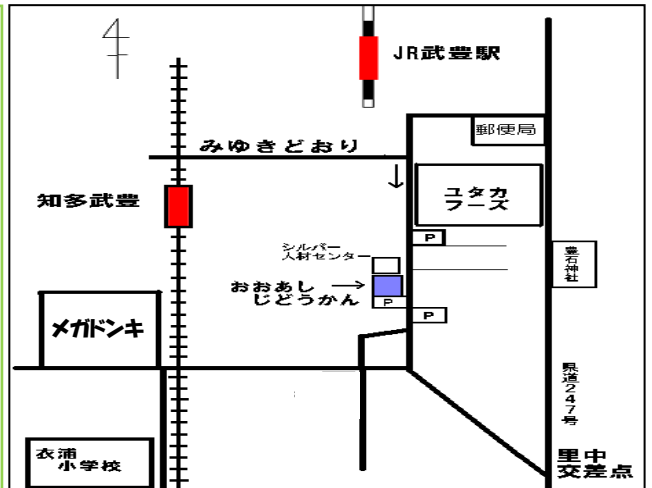

- ★親子クラブは申込制です。対象は保育園入園前の2歳以上(令和3年4月2日時点)のお子さんとその保護者です。詳しくは児童館職員までお問い合わせください。
- ★親子クラブのある日の午前中は遊戯室は利用できません。

じどうかんりようねが
～児童館利用のお願い～

- ♣ マスクの着用と検温、手指消毒のご協力をお願いします。
- ♣ 当面の間、町内の方のみの利用に限らせていただきます。
- ♣ 利用時間は、1人(または1組)1回につき1時間30分程度です。1日2回までで1回目と2回目の間は1時間30分以上空けてください。1日に2つの児童館まで利用できます。
- ♣ 遊戯室は一度に8組までです。決められた場所で遊んでください。
- ♣ 図書室は現在お休み中です。卓球、ビリヤード、跳び箱、太鼓橋などの大型遊具も遊べません。

**じどうかん あんない
児童館のご案内**

開館時間 午前10時～午後5時

休館日 月曜日(祝日の場合は開館)
祝祭日の翌日
年末年始(12月28日～1月4日)

児童館は登録制です
登録カードの提出をおねがいします。
※1年生と4年生に更新していただきます。

おしらせ...落とし物・忘れ物は、3カ月保管した後、処分させていただきます。