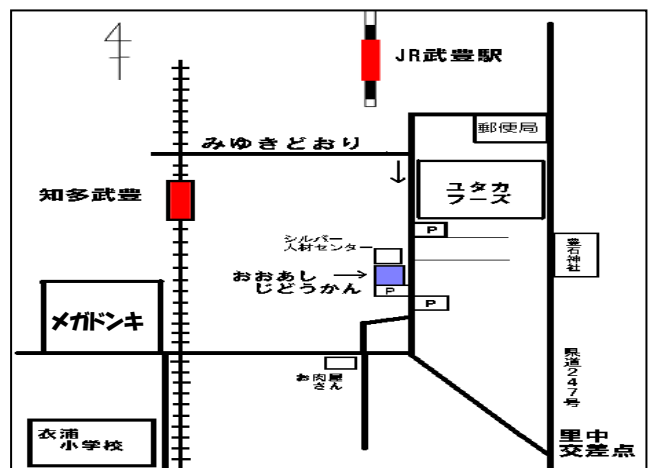

- ★親子クラブは申込制です。対象は保育園入園前の2歳以上(令和3年4月2日時点)のお子さんとその保護者です。詳しくは児童館職員までお問い合わせください。
- ★親子クラブのある日の午前中は遊戯室は利用できません。

じどうかんりよう わが  
～児童館利用のお願い～

- ♣ マスクの着用と検温、手指消毒のご協力をお願いします。
- ♣ 当面の間、町内の方のみの利用に限らせていただきます。
- ♣ 利用時間は、1人(または1組)1回につき1時間30分程度です。1日2回までで1回目と2回目の間は1時間30分以上空けてください。1日に2つの児童館まで利用できます。
- ♣ 遊戯室は一度に8組までです。決められた場所で遊んでください。
- ♣ 図書室は現在お休み中です。卓球、ビリヤード、跳び箱、太鼓橋などの大型遊具は遊べません。

**じどうかん あんない  
児童館のご案内**

**開館時間** 午前10時～午後5時

**休館日** 月曜日(祝日の場合は開館)  
祝祭日の翌日  
年末年始(12月28日～1月4日)

**児童館は登録制です**  
登録カードの提出をお願いします。  
※1年生と4年生に更新していただきます。

おしらせ…落とし物・忘れ物は、3カ月保管した後、処分させていただきます。