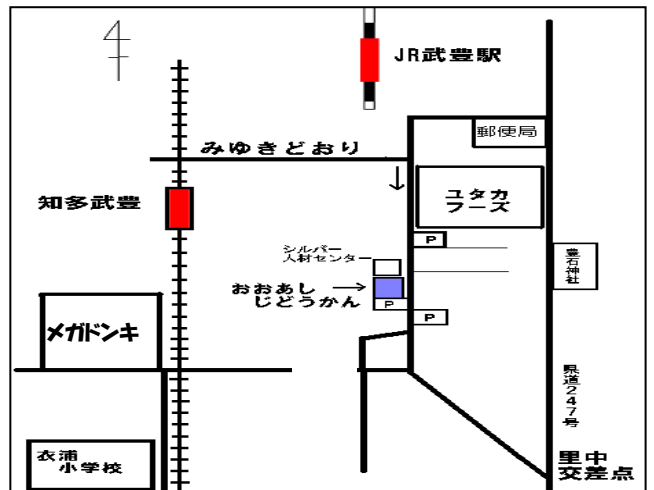

★親子クラブは申込制です。対象は保育園入園前の2歳以上(令和3年4月2日時点)のお子さんとその保護者です。詳しくは児童館職員までお問い合わせください。

★親子クラブのある日の午前中は遊戯室は利用できません。

## じどうかんりようねが ～児童館利用のお願い～

- ♣ マスクの着用と検温、手指消毒のご協力をお願いします。
- ♣ 当面の間、町内の方のみの利用にさせていただきます。
- ♣ 利用時間は、1人(または1組)1回につき1時間30分程度です。1日2回までで1回目と2回目の間は1時間30分以上空けてください。1日に2つの児童館まで利用できます。
- ♣ 遊戯室は一度に8組までです。決められた場所で遊んでください。
- ♣ 図書室は現在お休み中です。卓球、ビリヤード、跳び箱、太鼓橋などの大型遊具も遊べません。

## じどうかん あんない 児童館のご案内

開館時間 午前10時～午後5時  
休館日 月曜日(祝日の場合は開館)  
祝祭日の翌日  
年末年始(12月28日～1月4日)

児童館は登録制です

登録カードの提出をお願いします。

※1年生と4年生に更新していただきます。

おしらせ…落とし物・忘れ物は、3カ月保管した後、処分させていただきます。