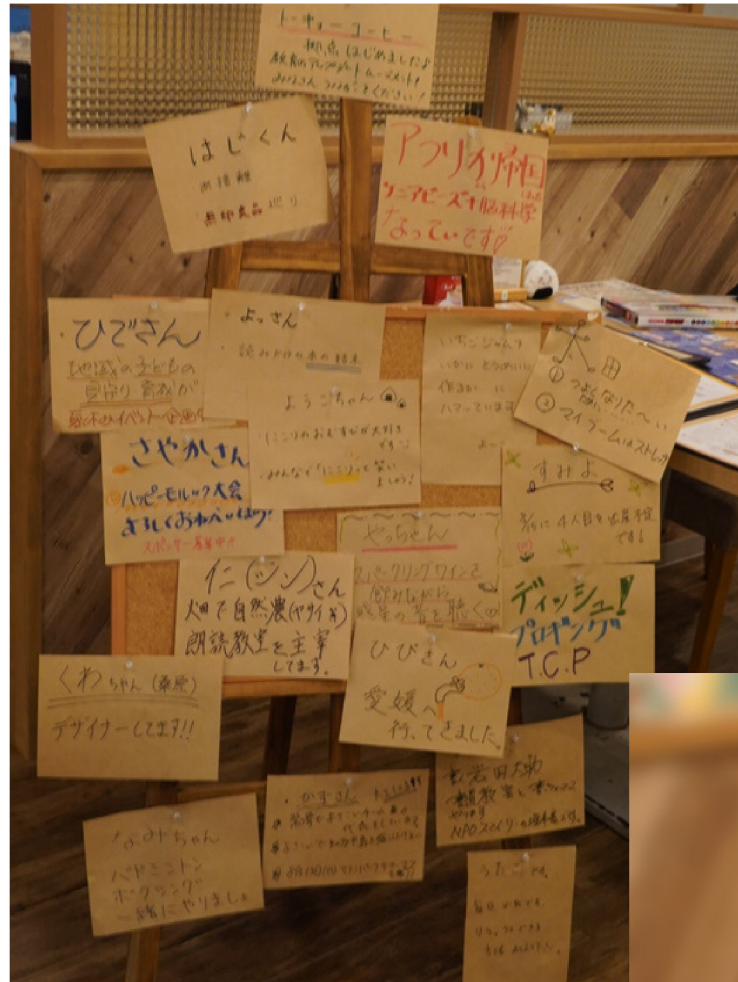

モルック Mölkkky

モルックとは・・・
フィンランド発祥のゲーム
子供からお年寄りまで
様々な年代と一緒に遊べる

参加者同士のコミュニケーションを
促進し住民同士がつながるきっかけ
を作ります

令和5年度 累計参加者 358名

ハンデのある人も一緒に楽しめる

まちの交流会たまり

つながる

まちの交流会たまり・・・

年齢 性別 地域 職種の違いを越えて、
多様な人が集まり
つながる まちの交流会

武豊町内での活動実績 6回開催 参加者110名

話す内容や決め事はなく
その日に集まった人が話したいことを話す
このまちに住む人の顔がみえてくる・・・

草刈りレンジャー（新事業）

ボランティアを集める企画として草刈機講習会を開催。

町内公園のアメニティ向上のため

有志の草刈ボランティアを組織し草刈りを実施する。

地域と草刈りをしてみたい人を繋げる。

移動式プランター(新事業)

ワークショップで住民誰でも自由に農作物が
植えられる移動式プランター作成。

農作物を育て地域住民の交流の場をつくり
『地域でシェアする心』を育む。

長野県伊那市セントラルパーク 育つco-enがモデル

	イベント回数 /年度	参加人数 /年度
 プロギング	12回	200人
 モルック	12回	300人
 まちの交流会たまり	3回	45人
 草刈りレンジャー	講習会1回 草刈り5回	25人
 移動式プランター	ワークショップ1回 植え付け1回	60人