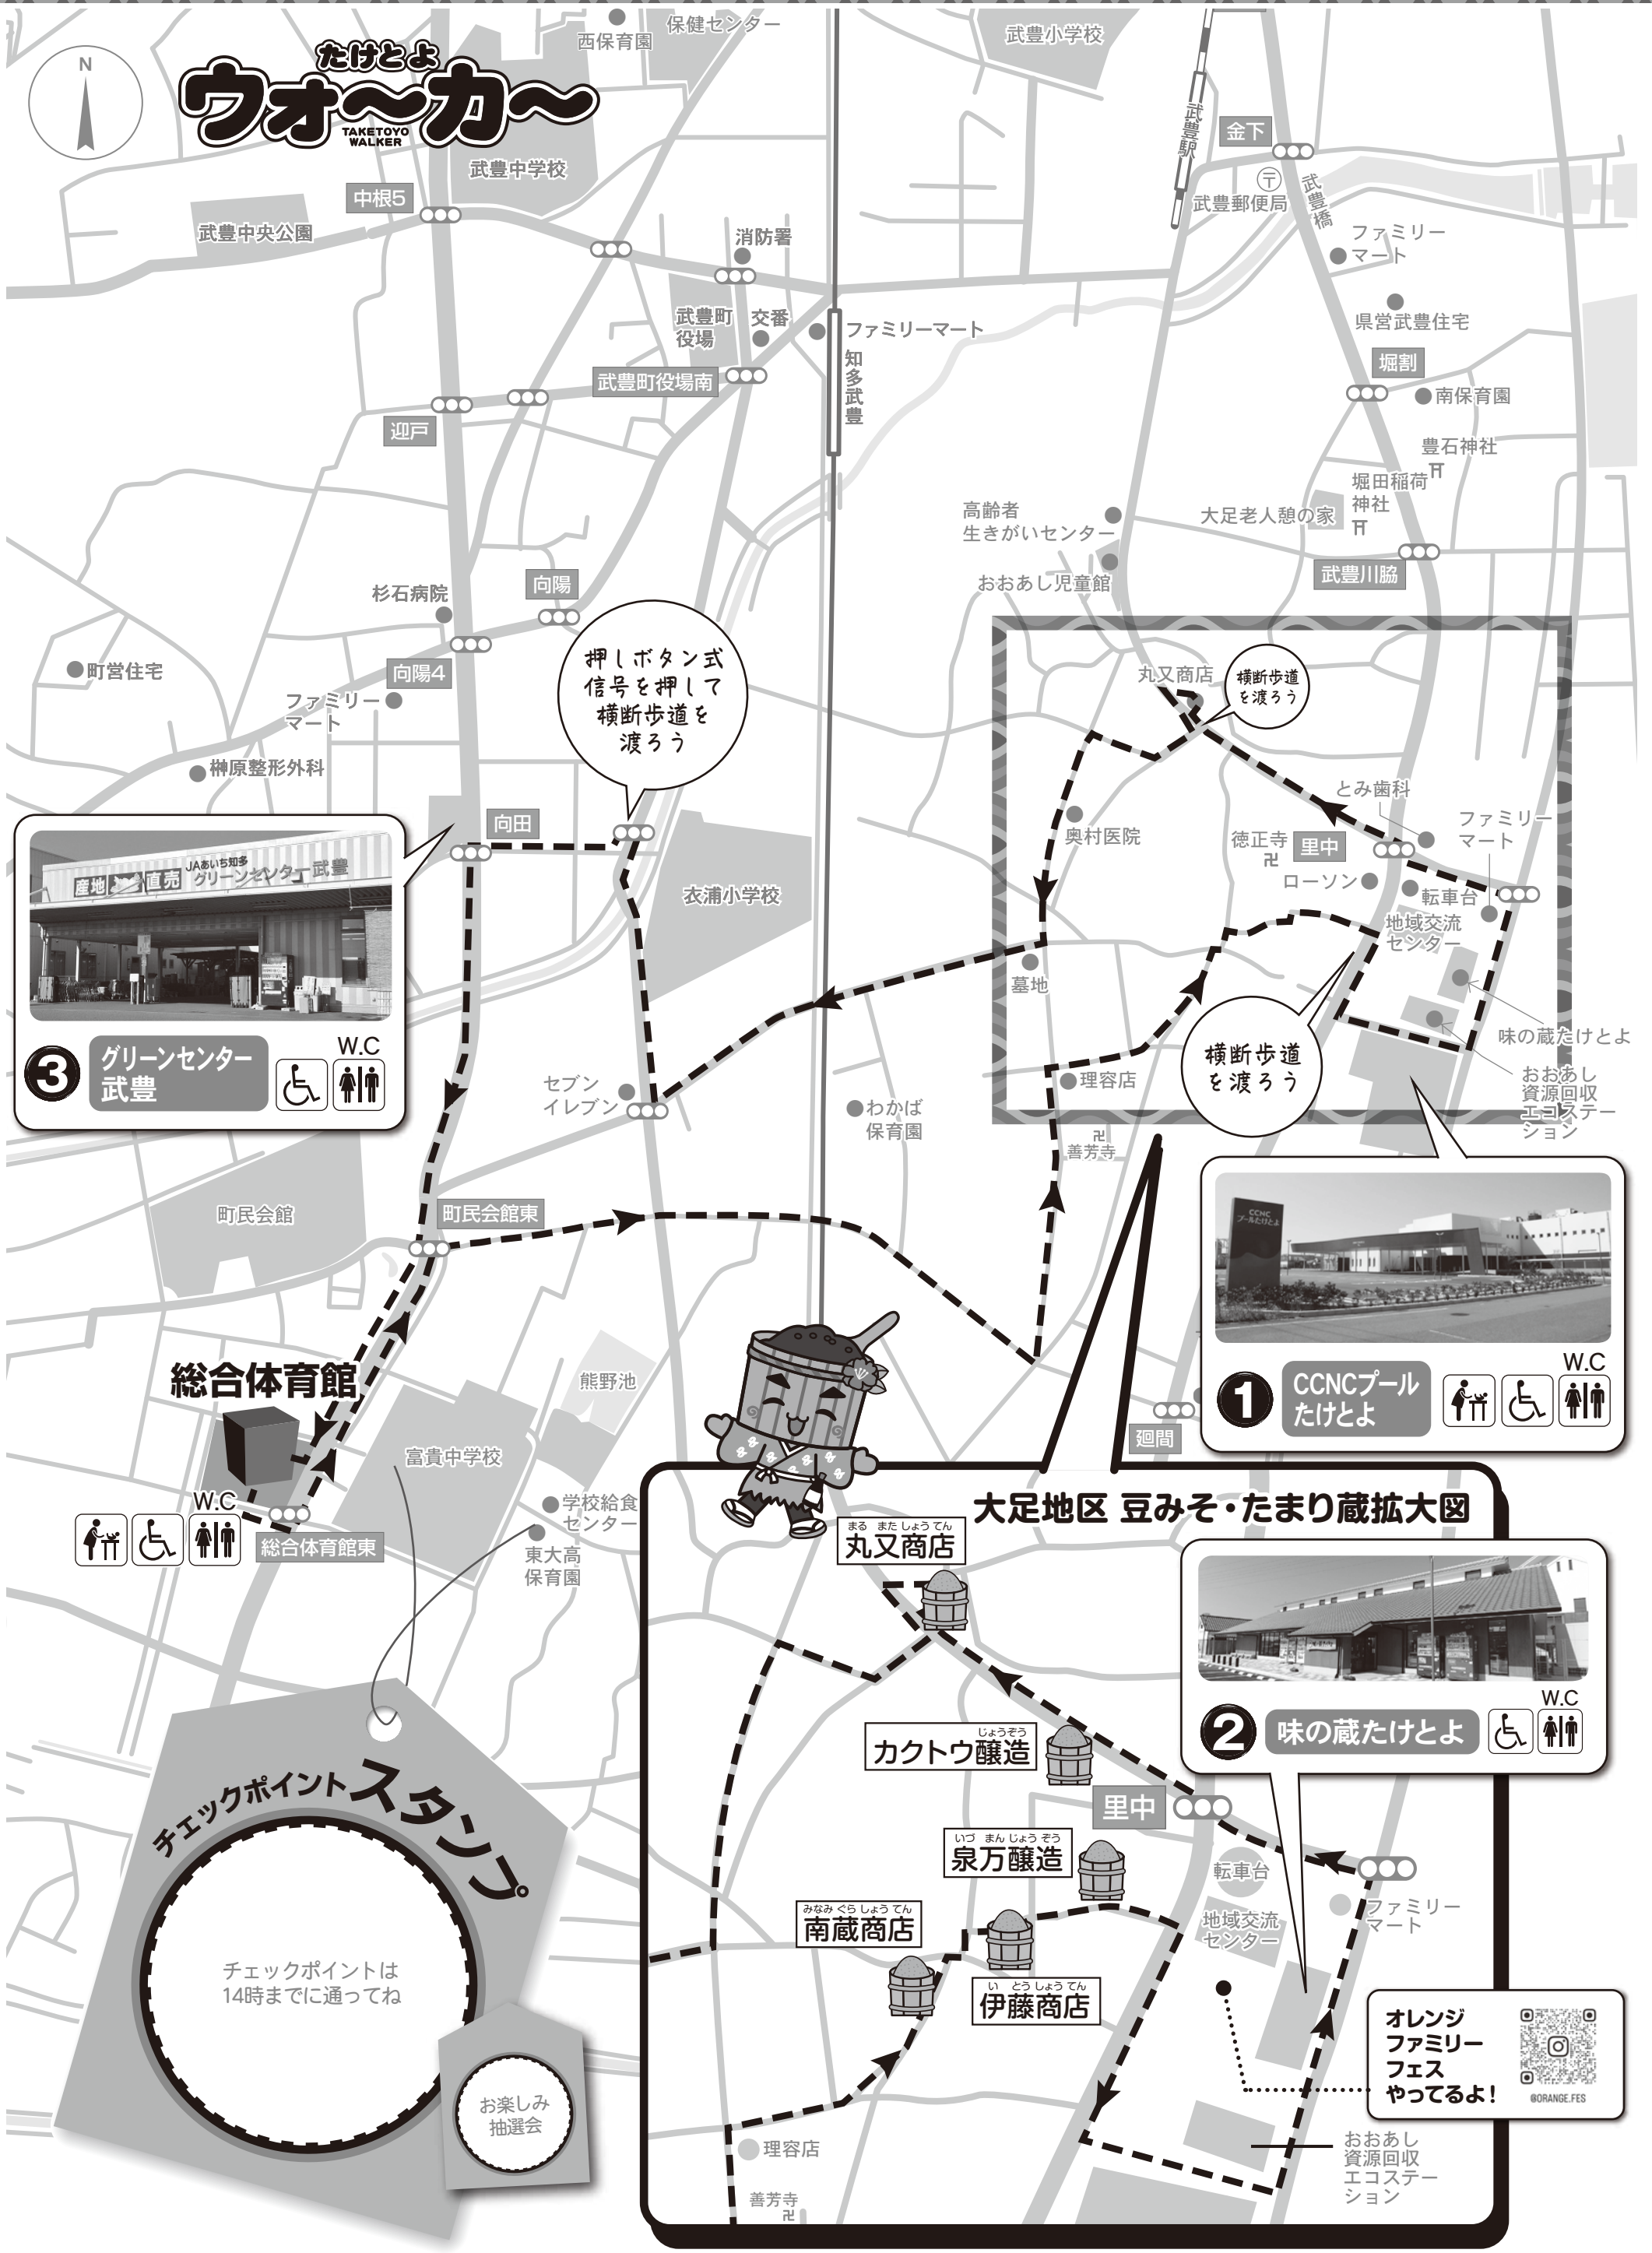

# B 蔵の街たけとよコース (約5km)

たけとよ  
**ウォ〜カ〜**  
TAKETOYO WALKER

押しボタン式  
信号を押して  
横断歩道を  
渡ろう

横断歩道  
を渡ろう

横断歩道  
を渡ろう

**3** グリーンセンター  
武豊

W.C.

JAあいち知多  
産地直売  
グリーンセンター 武豊

**1** CCNCプール  
たけとよ

W.C.

CCNC プール 武豊

**2** 味の蔵たけとよ

W.C.

味の蔵 武豊

総合体育館

W.C.

総合体育館東

チェックポイントスタンプ

チェックポイントは  
14時までに通ってね

お楽しみ  
抽選会

オレンジ  
ファミリー  
フェス  
やってるよ!

QRコード

ORANGE.FES